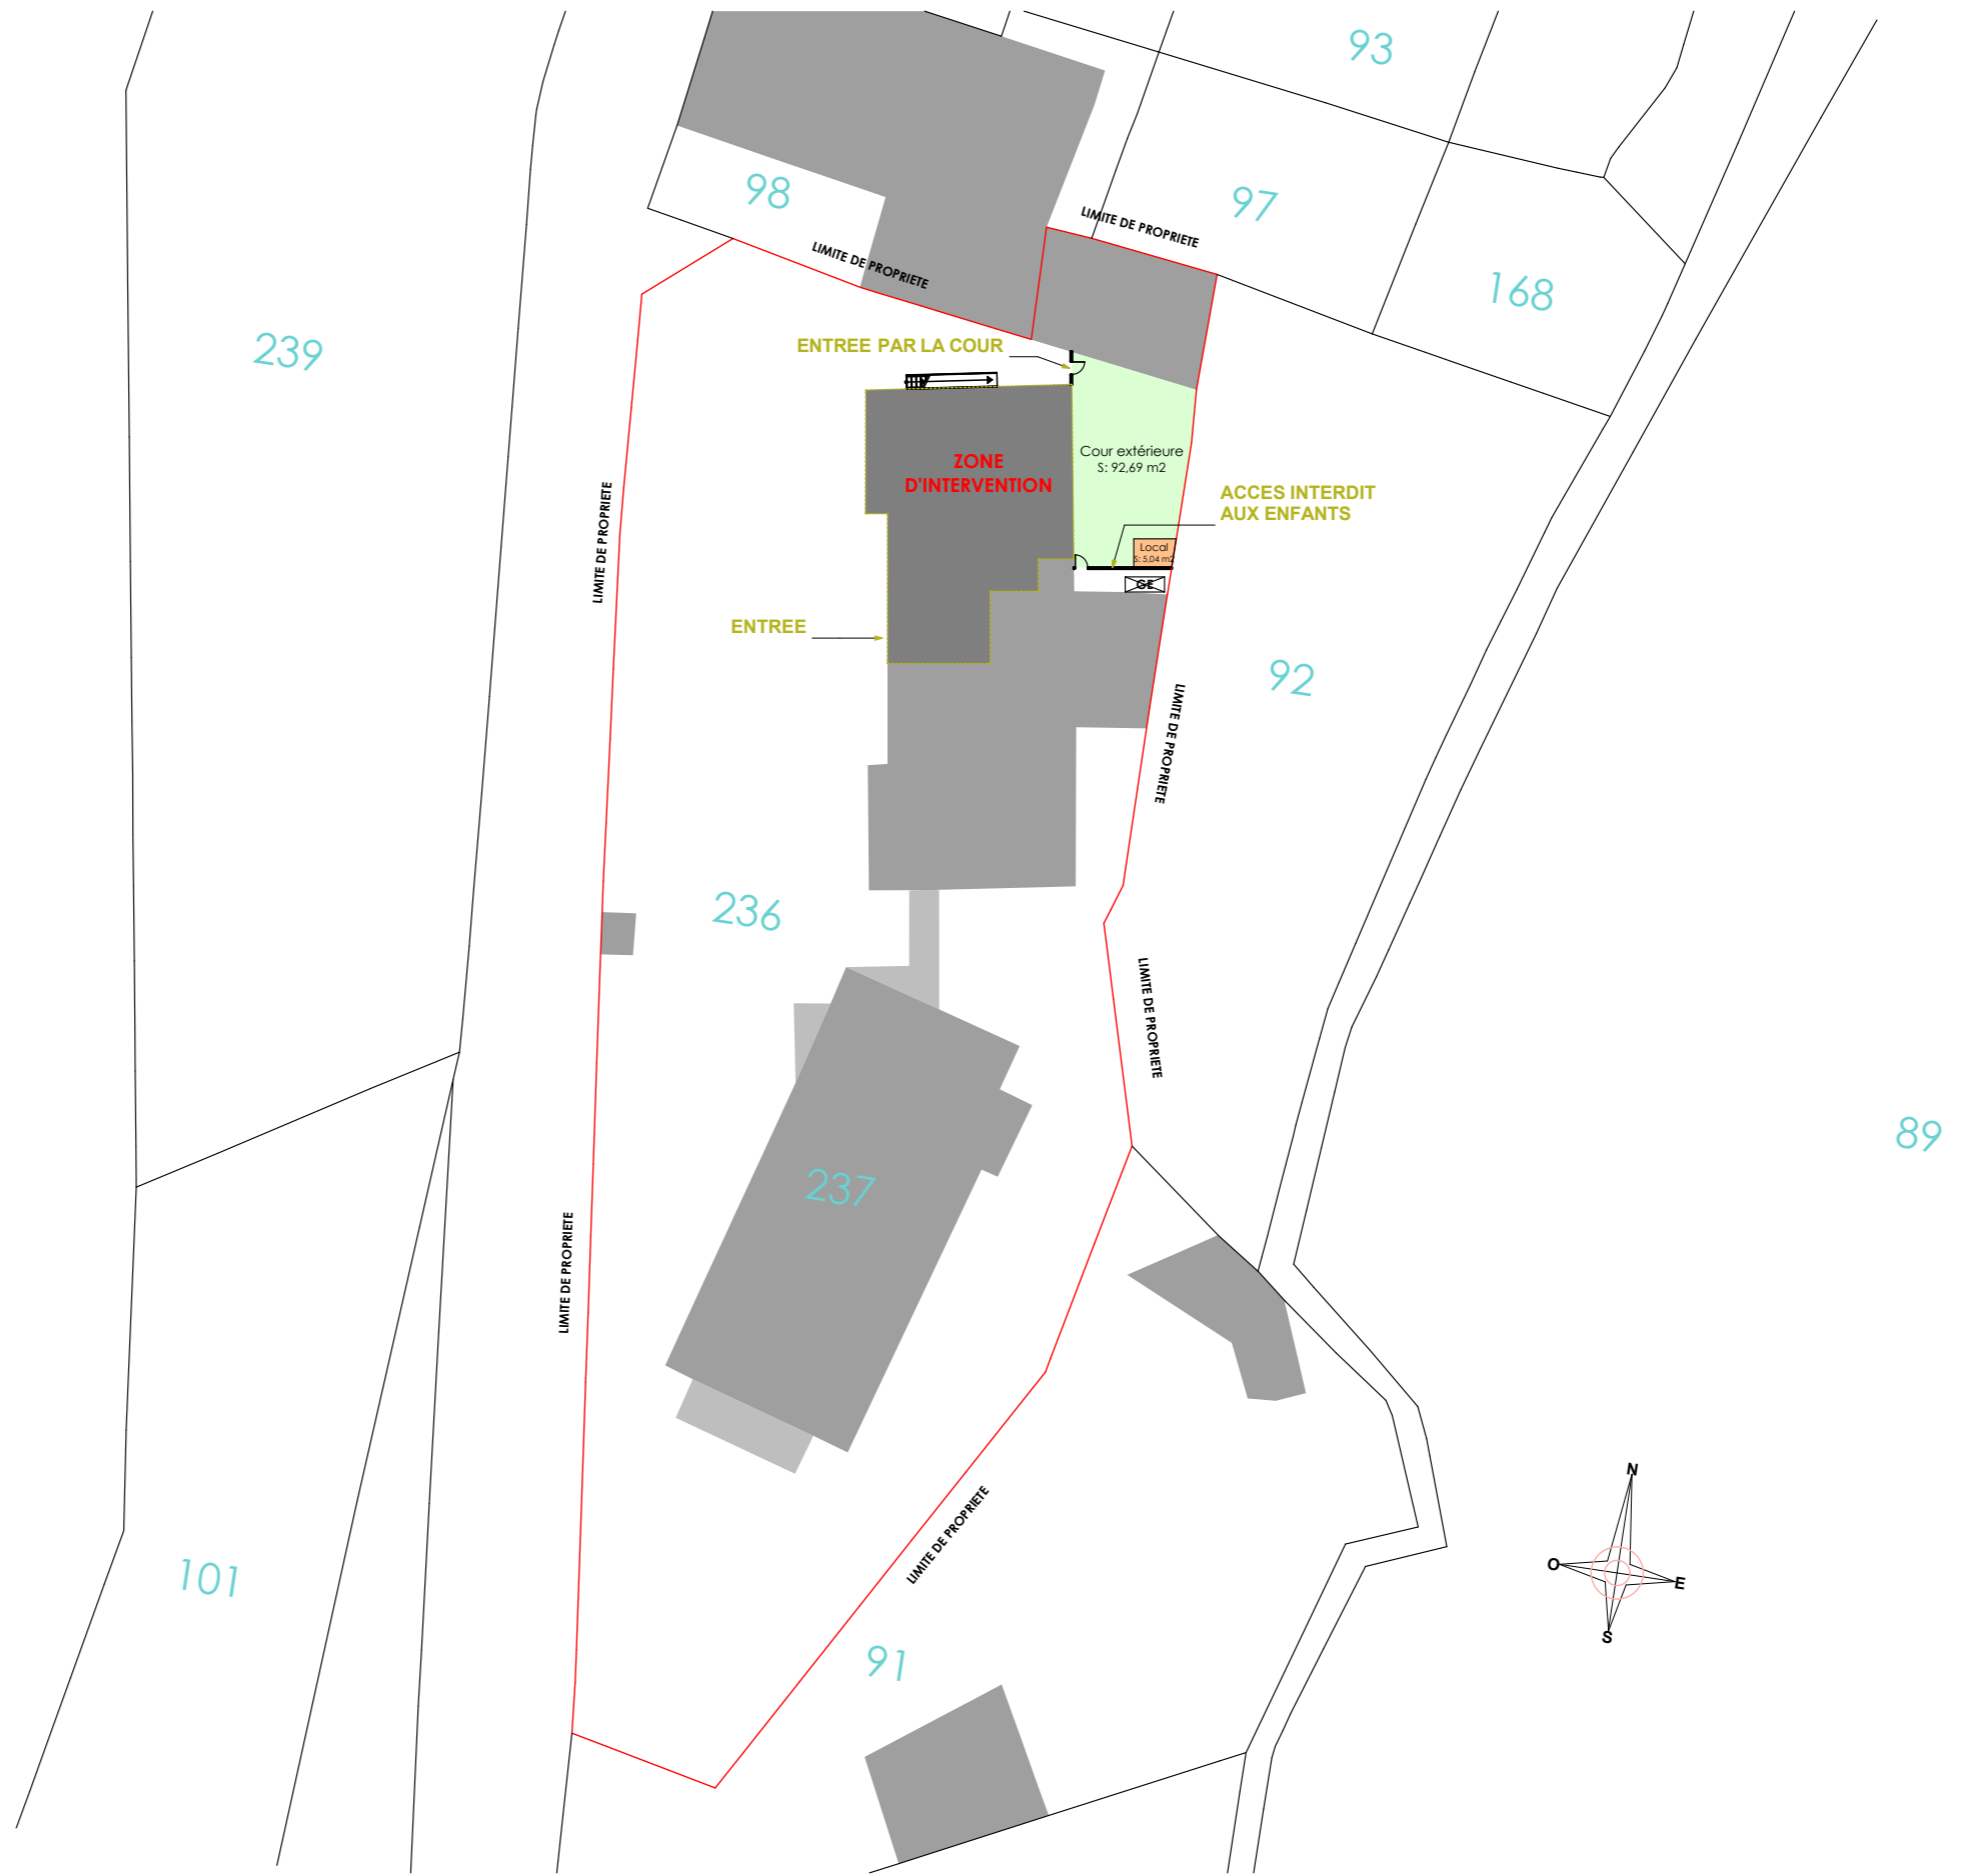

02

APS

Travaux d'aménagement d'une micro-crèche 12 places - Route de Saint-Clément - Saint-Anthème

Plan de masse

Echelle: 1:500

01/02/2022

2180